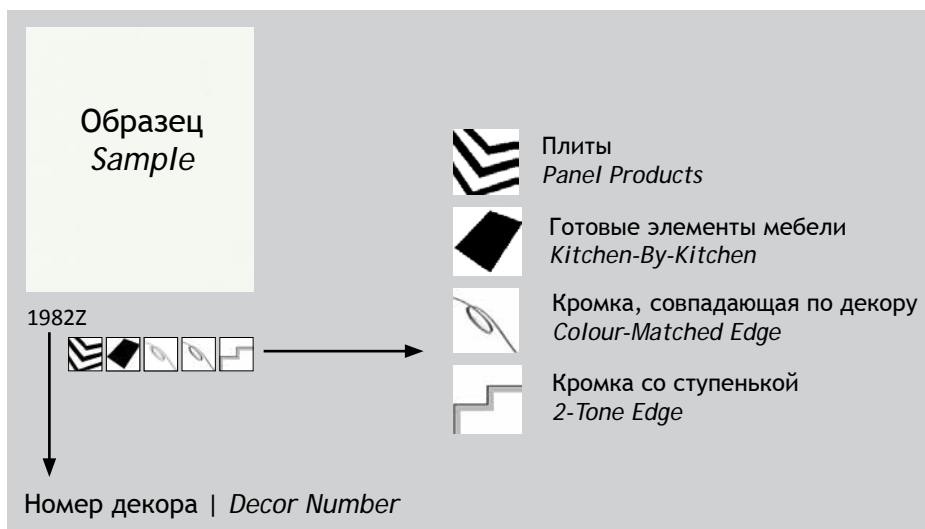

Quality - functionality - design - reliability – these are Niemann’s guidelines! On the basis of its long appliance-orientated know-how, Niemann specializes in the development of customized solutions. This strong customer orientation requires a continuous observation of market trends especially regarding the latest developments in processing technique, colour or design. Its customers gain competitive advantages through Niemann by benefiting from its high quality standards, short lead times, adherence to delivery times and professional logistics. High-gloss surfaces like Polygloss.SR definitely are selling points! Niemann has developed its own technique by which polyester films are being mounted onto wooden supports and achieve more than 85 Gloss. The large variety of Polygloss films makes this product unique throughout the world: combining matt with glossy or chrome with glossy effects as well as numerous graphically refined films. All products of this assortment are highly abrasive-resistant.